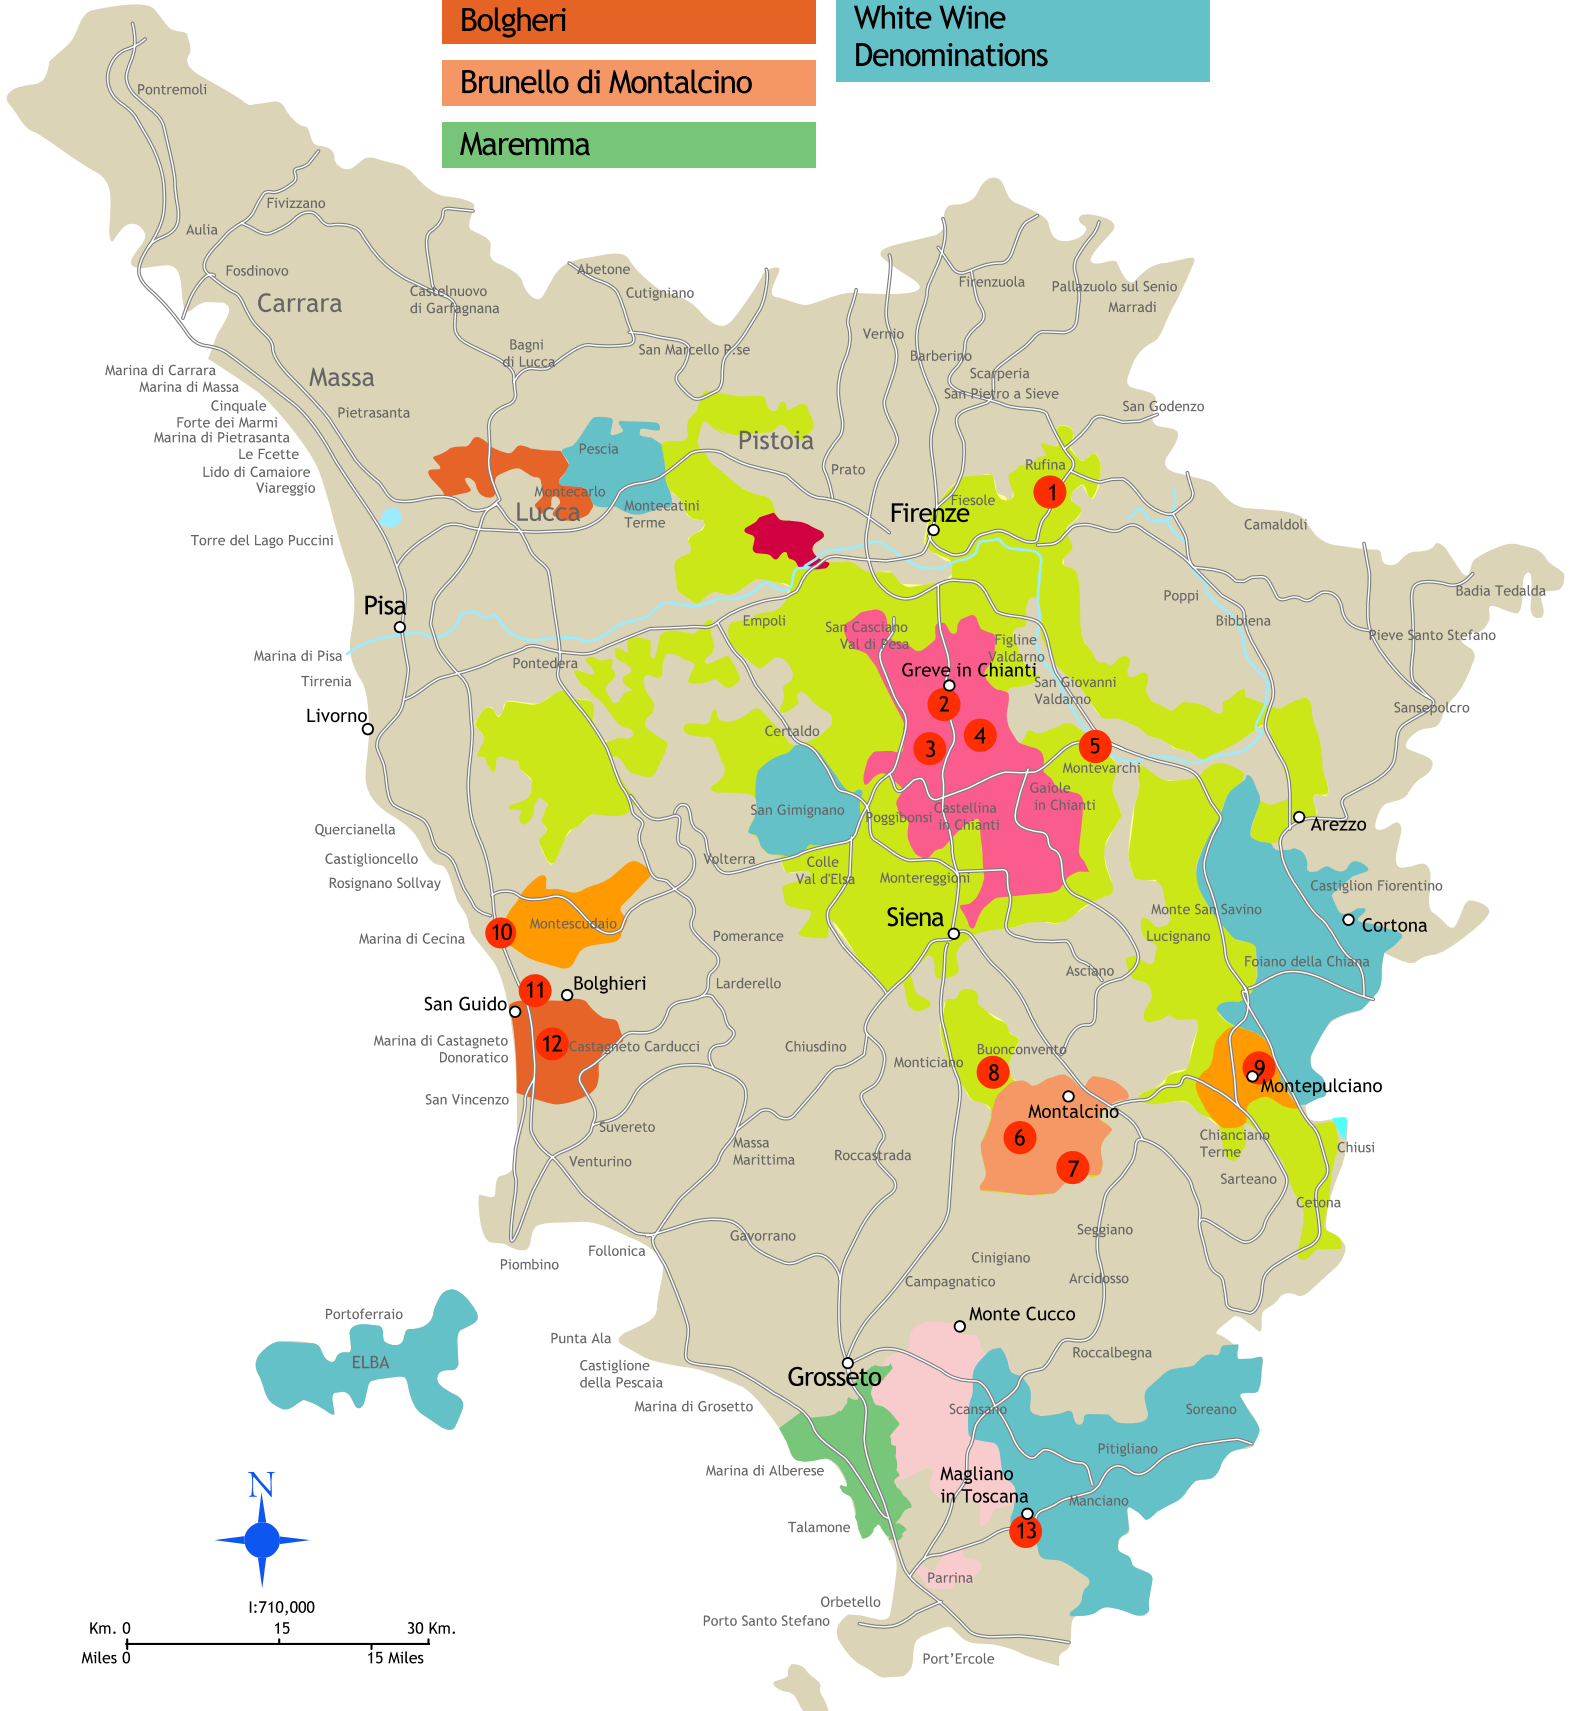

Tuscany

- | | |
|------------------------|-------------------------------------|
| Chianti | Vino Nobile di Montepulciano |
| Chianti Hills | Montecarlo & Rosso Colline Lucchese |
| Chianti Classico | Morellino di Scansano & Parrina |
| Carmignano | White Wine Denominations |
| Montescudaio | |
| Bolgheri | |
| Brunello di Montalcino | |
| Maremma | |

Scale: 1:710,000
 Km. 0 15 30 Km.
 Miles 0 15 Miles