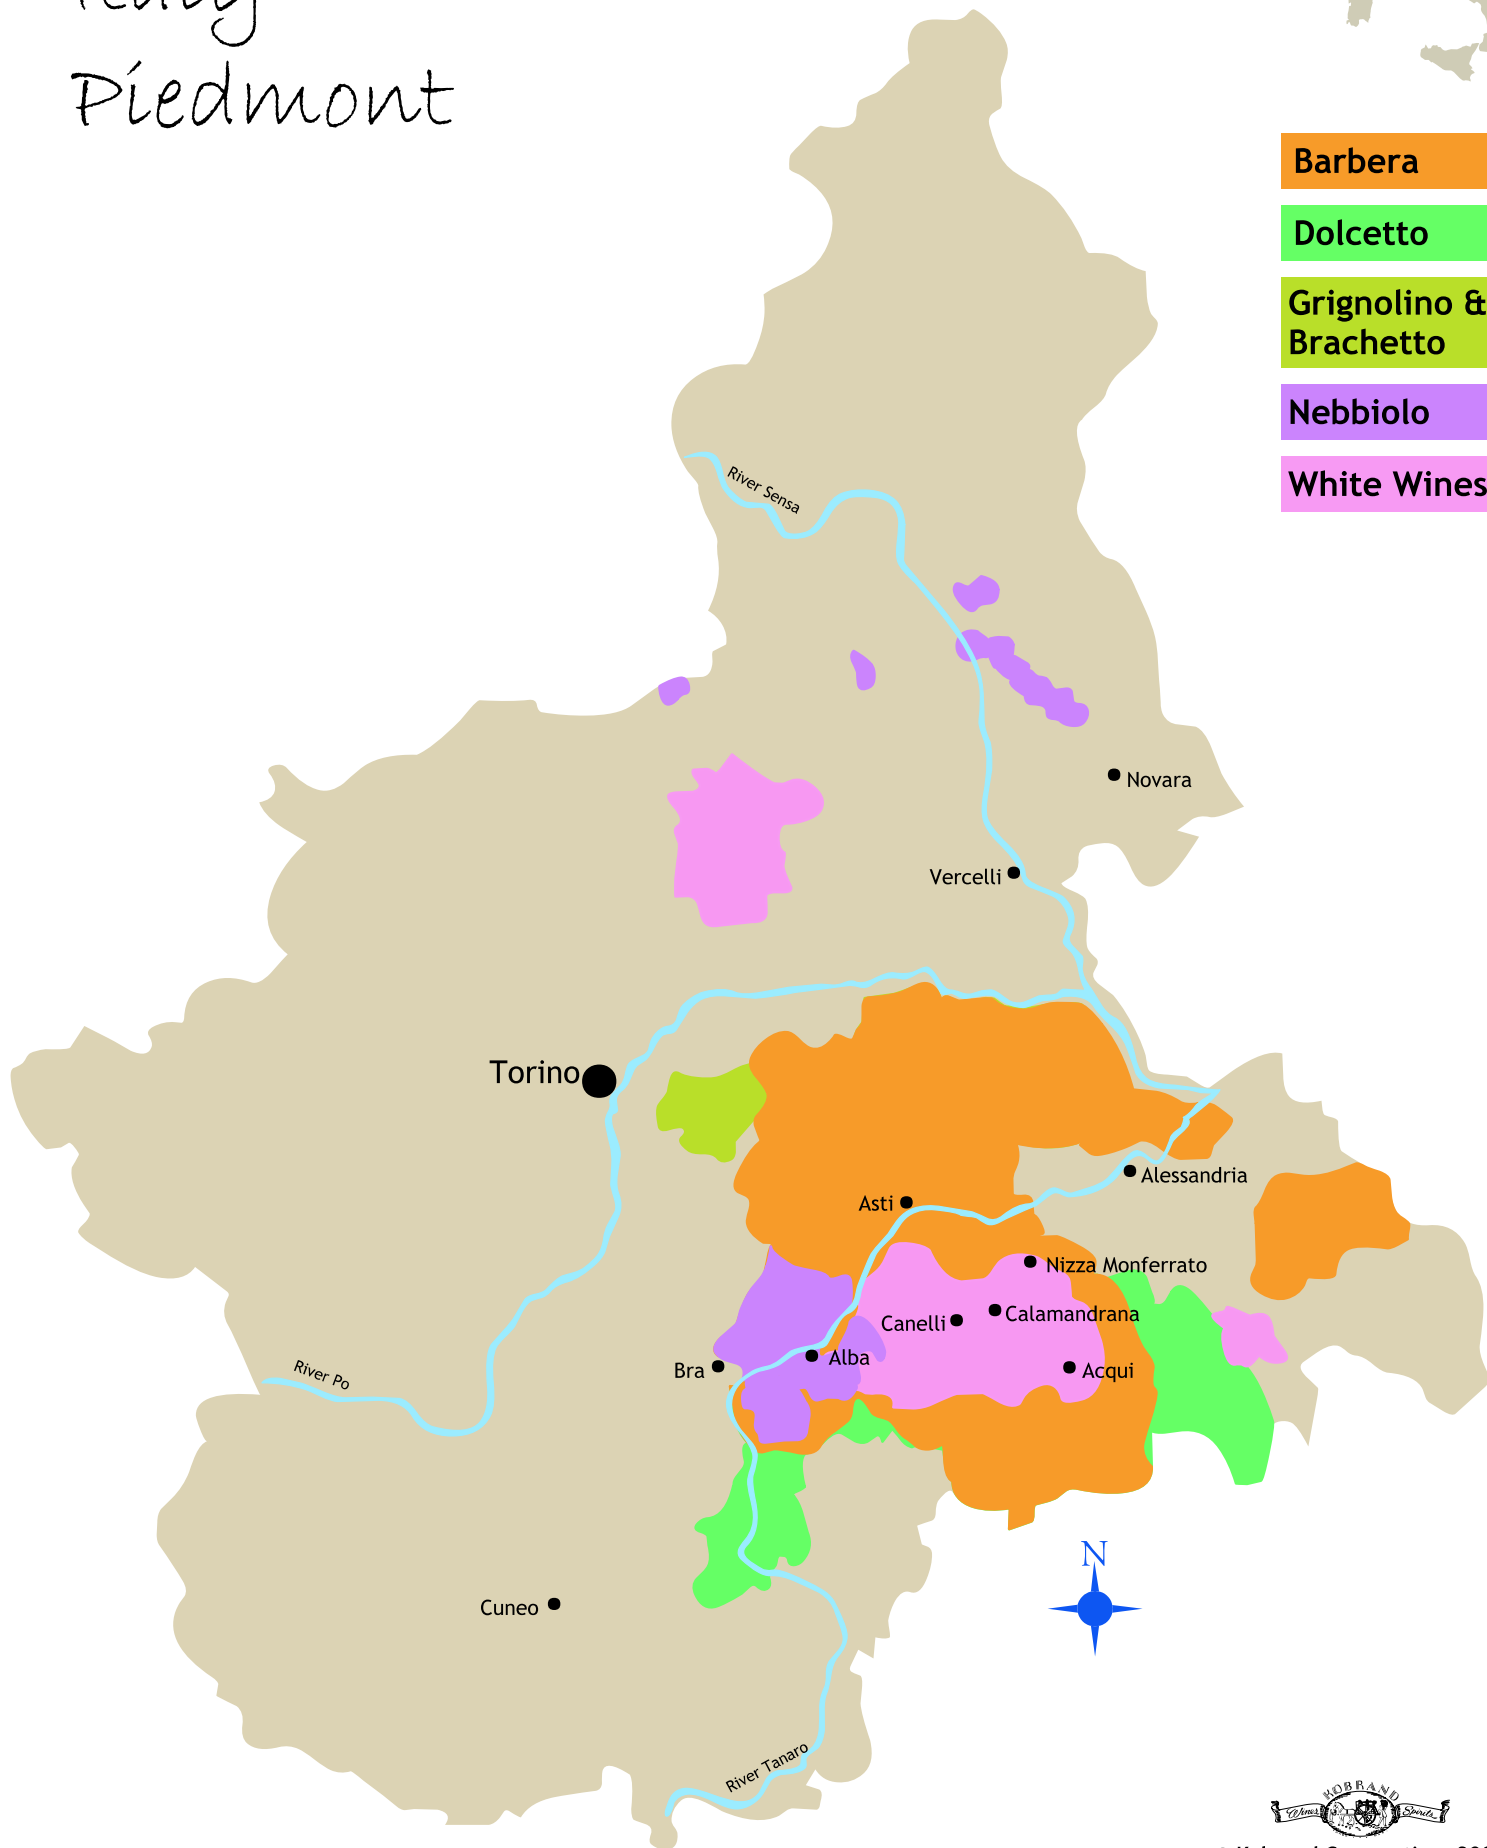

Italy Piedmont

- Barbera
- Dolcetto
- Grignolino & Brachetto
- Nebbiolo
- White Wines