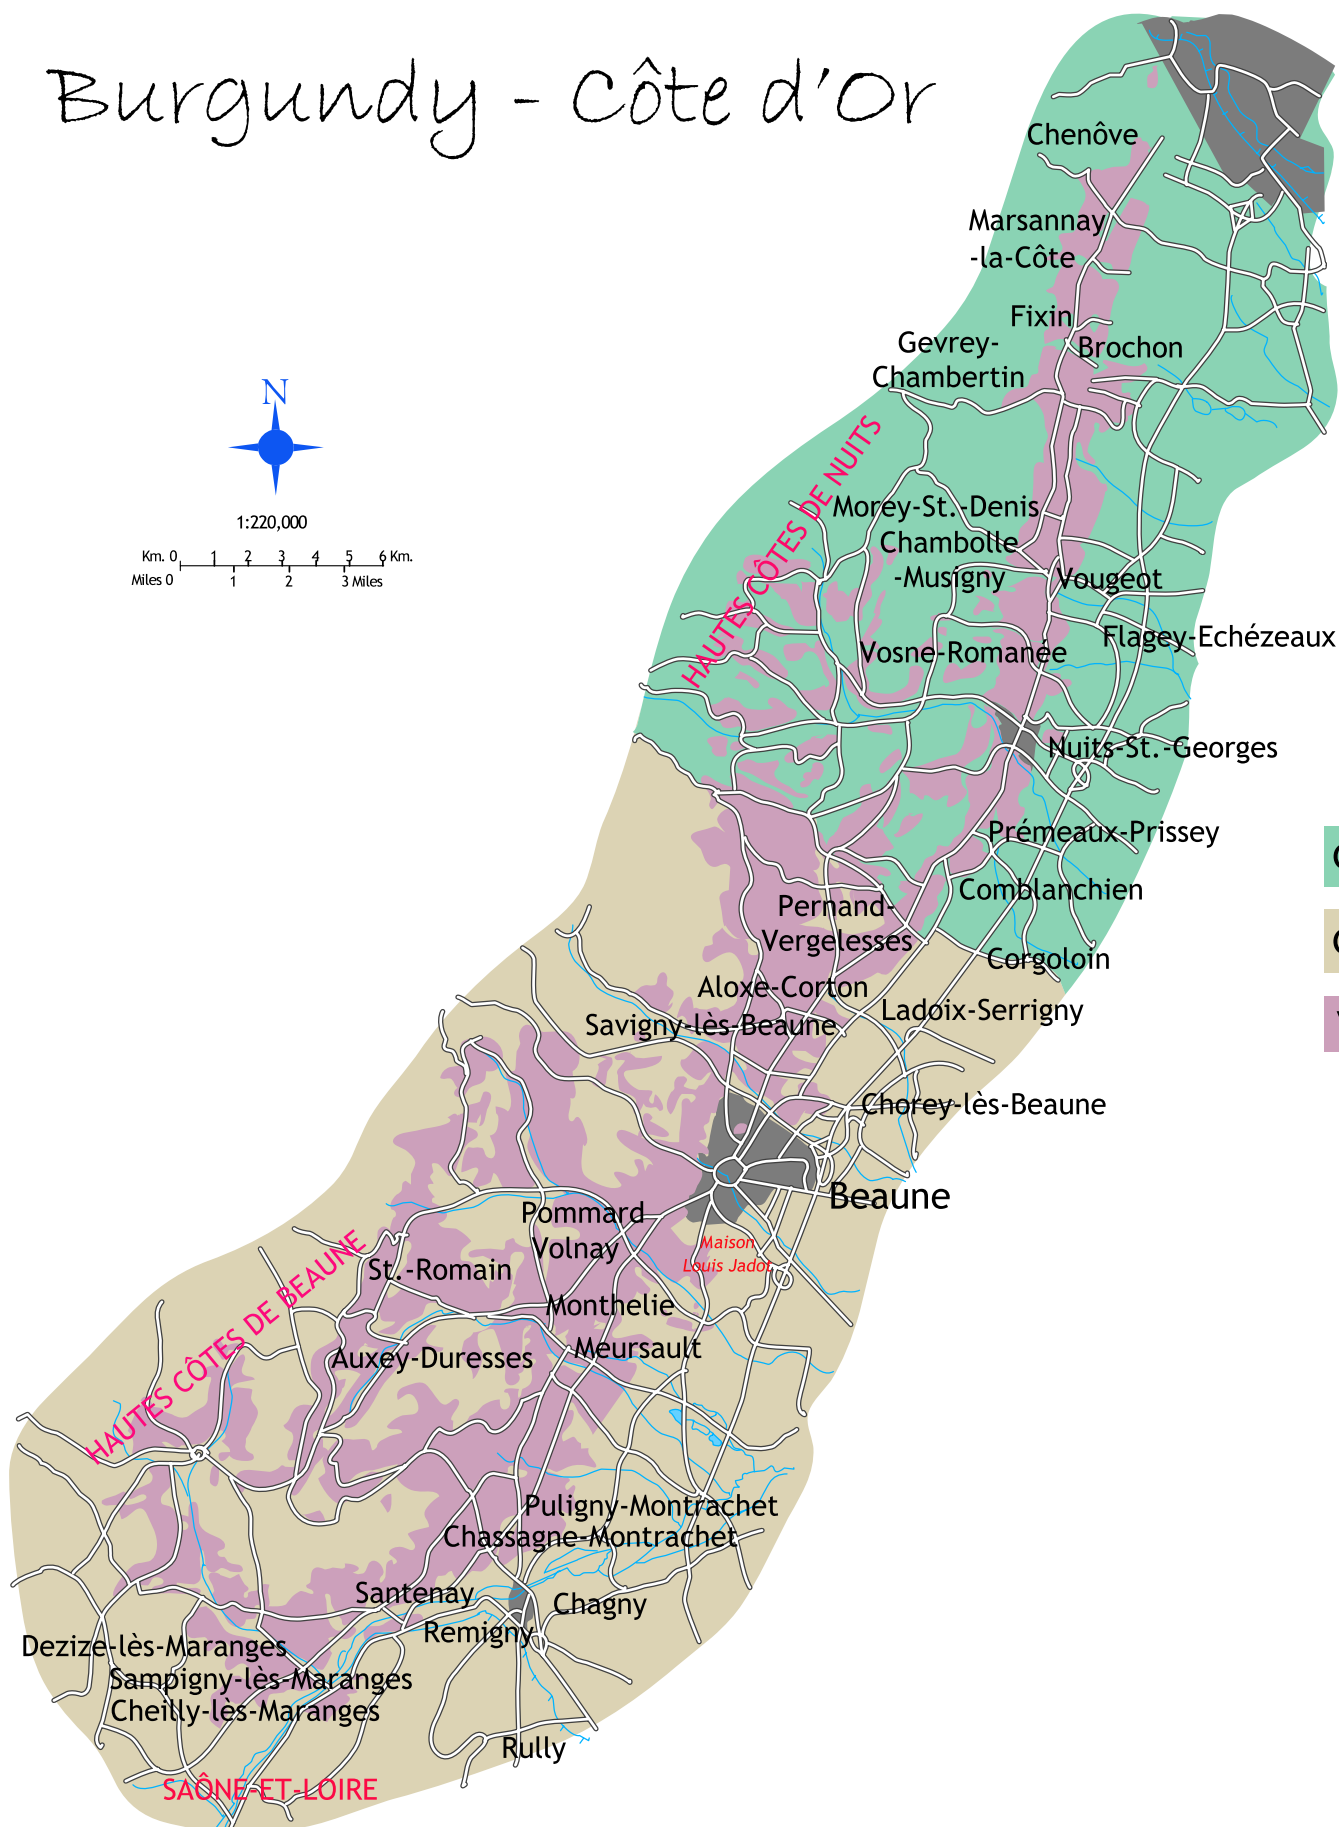

France

Burgundy - Côte d'Or

Dijon

1:220,000

Côte de Nuits

Côte de Beaune

Vineyards